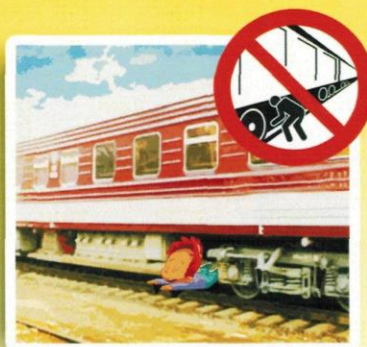

- влезать на вагоны, напряжение в проводах достигает 27500 вольт. Смертельный ожог может произойти на расстоянии 1-2 метров от контактного провода;
- приближаться к оборванным проводам;

- ходить по путям в неустановленных местах. Тормозной путь поезда от 33 до 1000м. Мгновенная остановка невозможна!