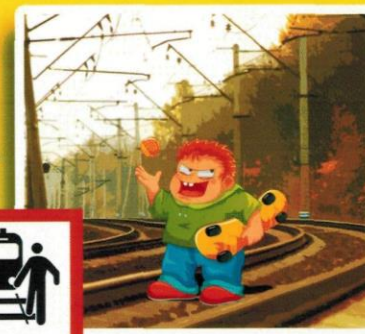

- влезать на вагоны, напряжение в проводах достигает 27500 вольт. Смертельный ожог может произойти на расстоянии 1-2 метров от контактного провода;
- приближаться к оборванным проводам;

- ходить по путям в неустановленных местах. Тормозной путь поезда от 33 до 1000м. Мгновенная остановка невозможна!